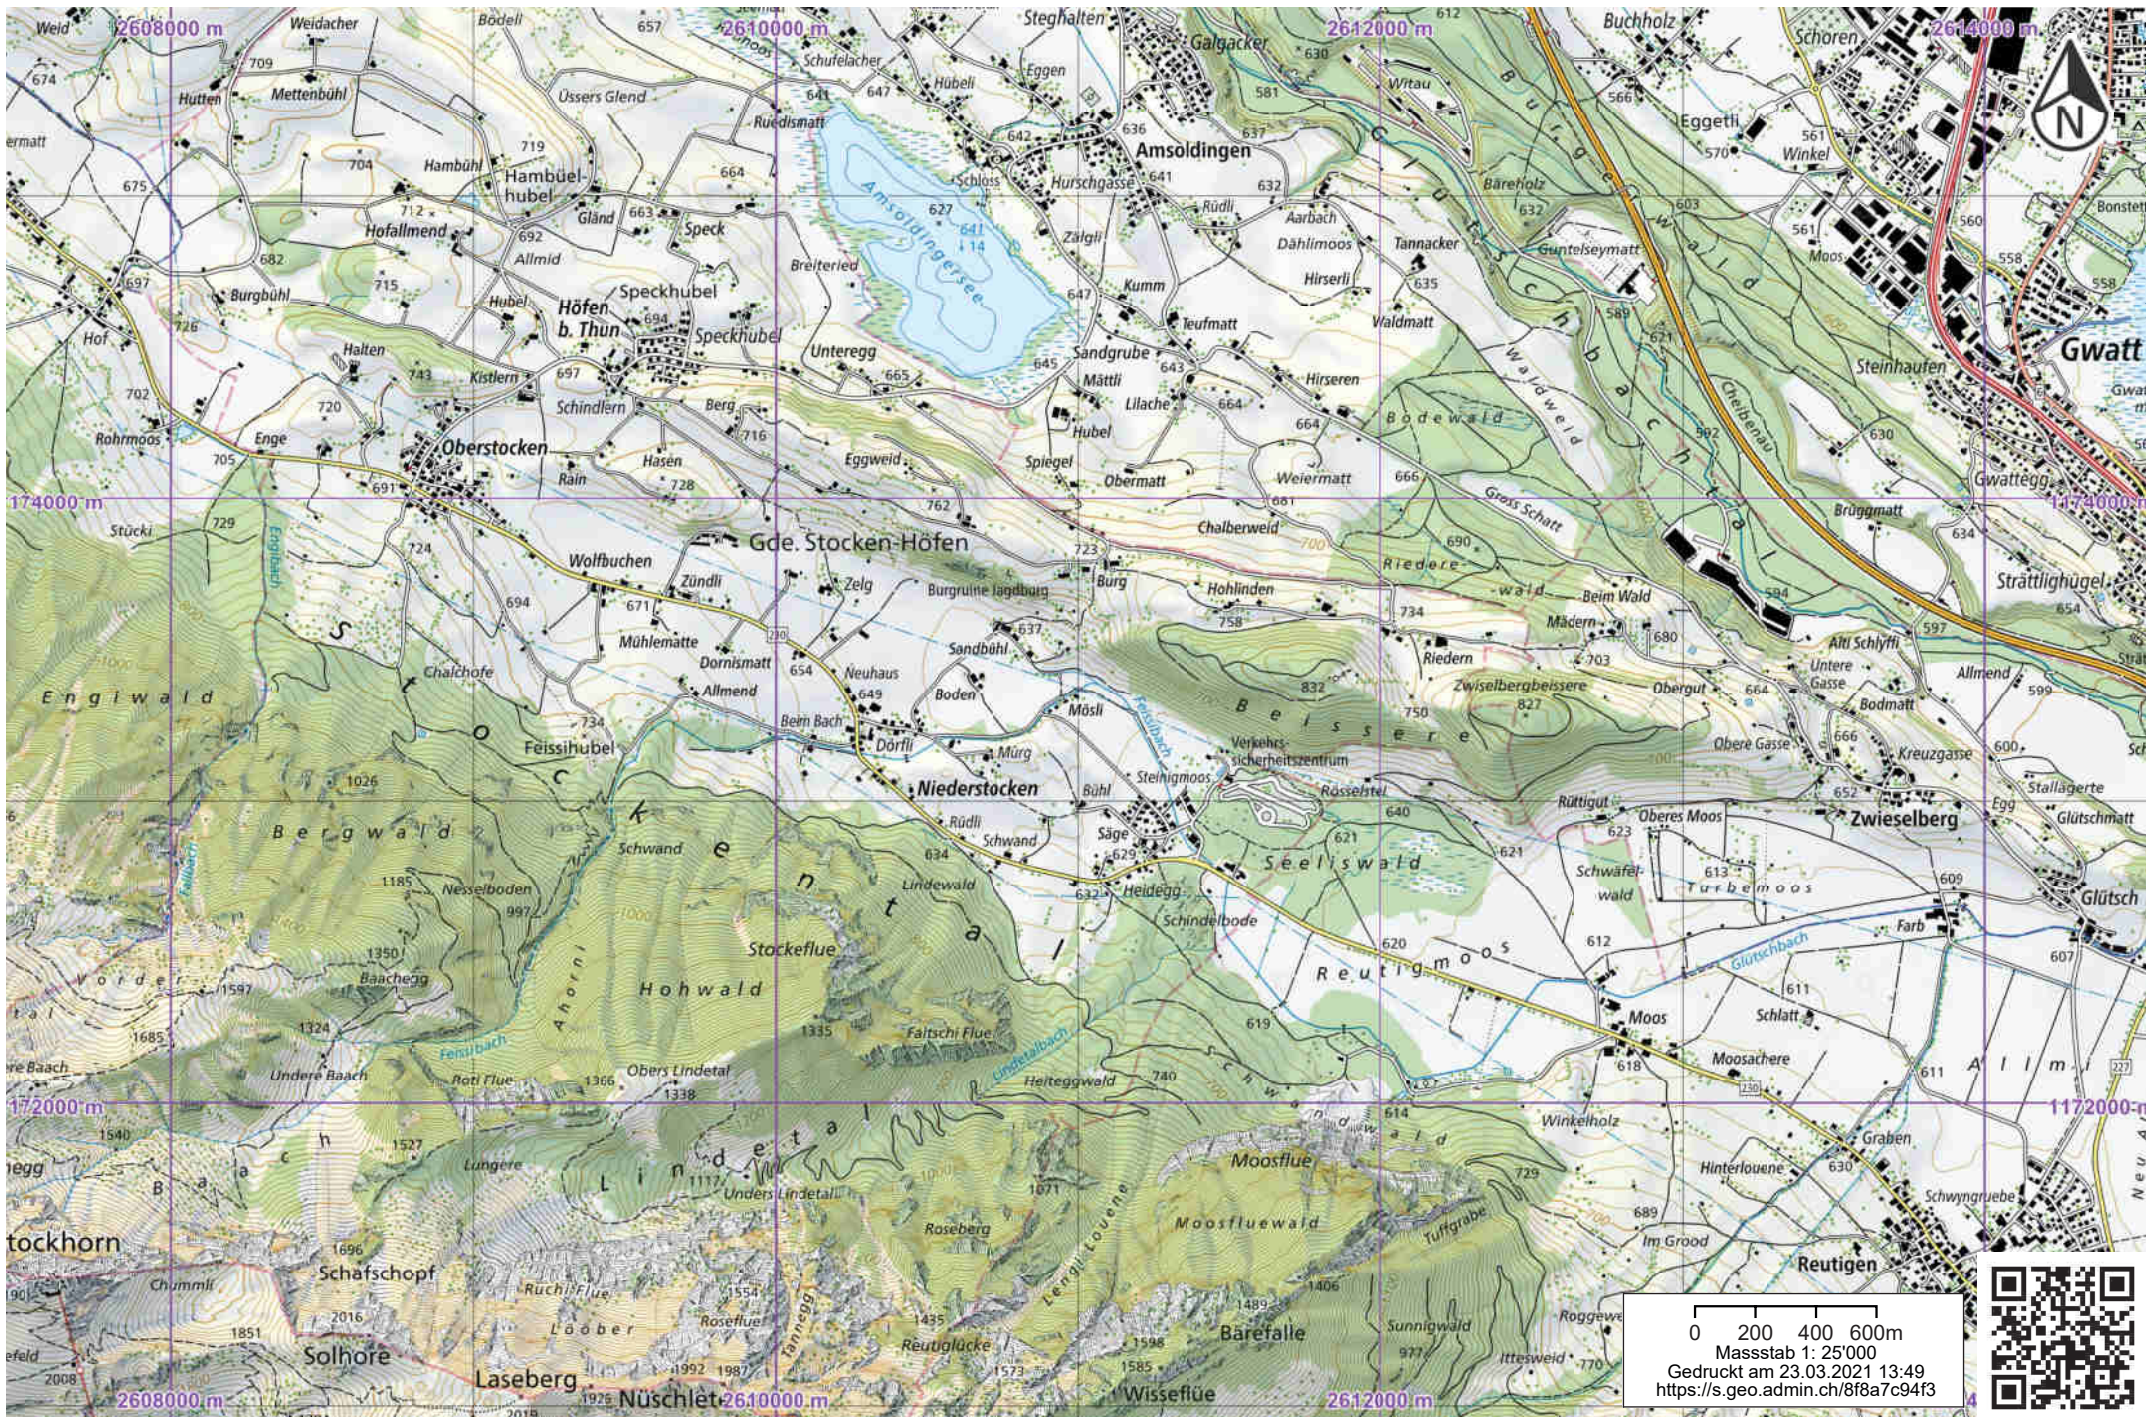

0 200 400 600m
 Massstab 1: 25'000
 Gedruckt am 23.03.2021 13:47
<https://s.geo.admin.ch/8f8a7ae121>

0 200 400 600m
 Massstab 1: 25'000
 Gedruckt am 23.03.2021 13:47
<https://s.geo.admin.ch/8f8a7b8b9a>

0 200 400 600m
 Massstab 1: 25'000
 Gedruckt am 23.03.2021 13:49
<https://s.geo.admin.ch/8f8a7c94f3>