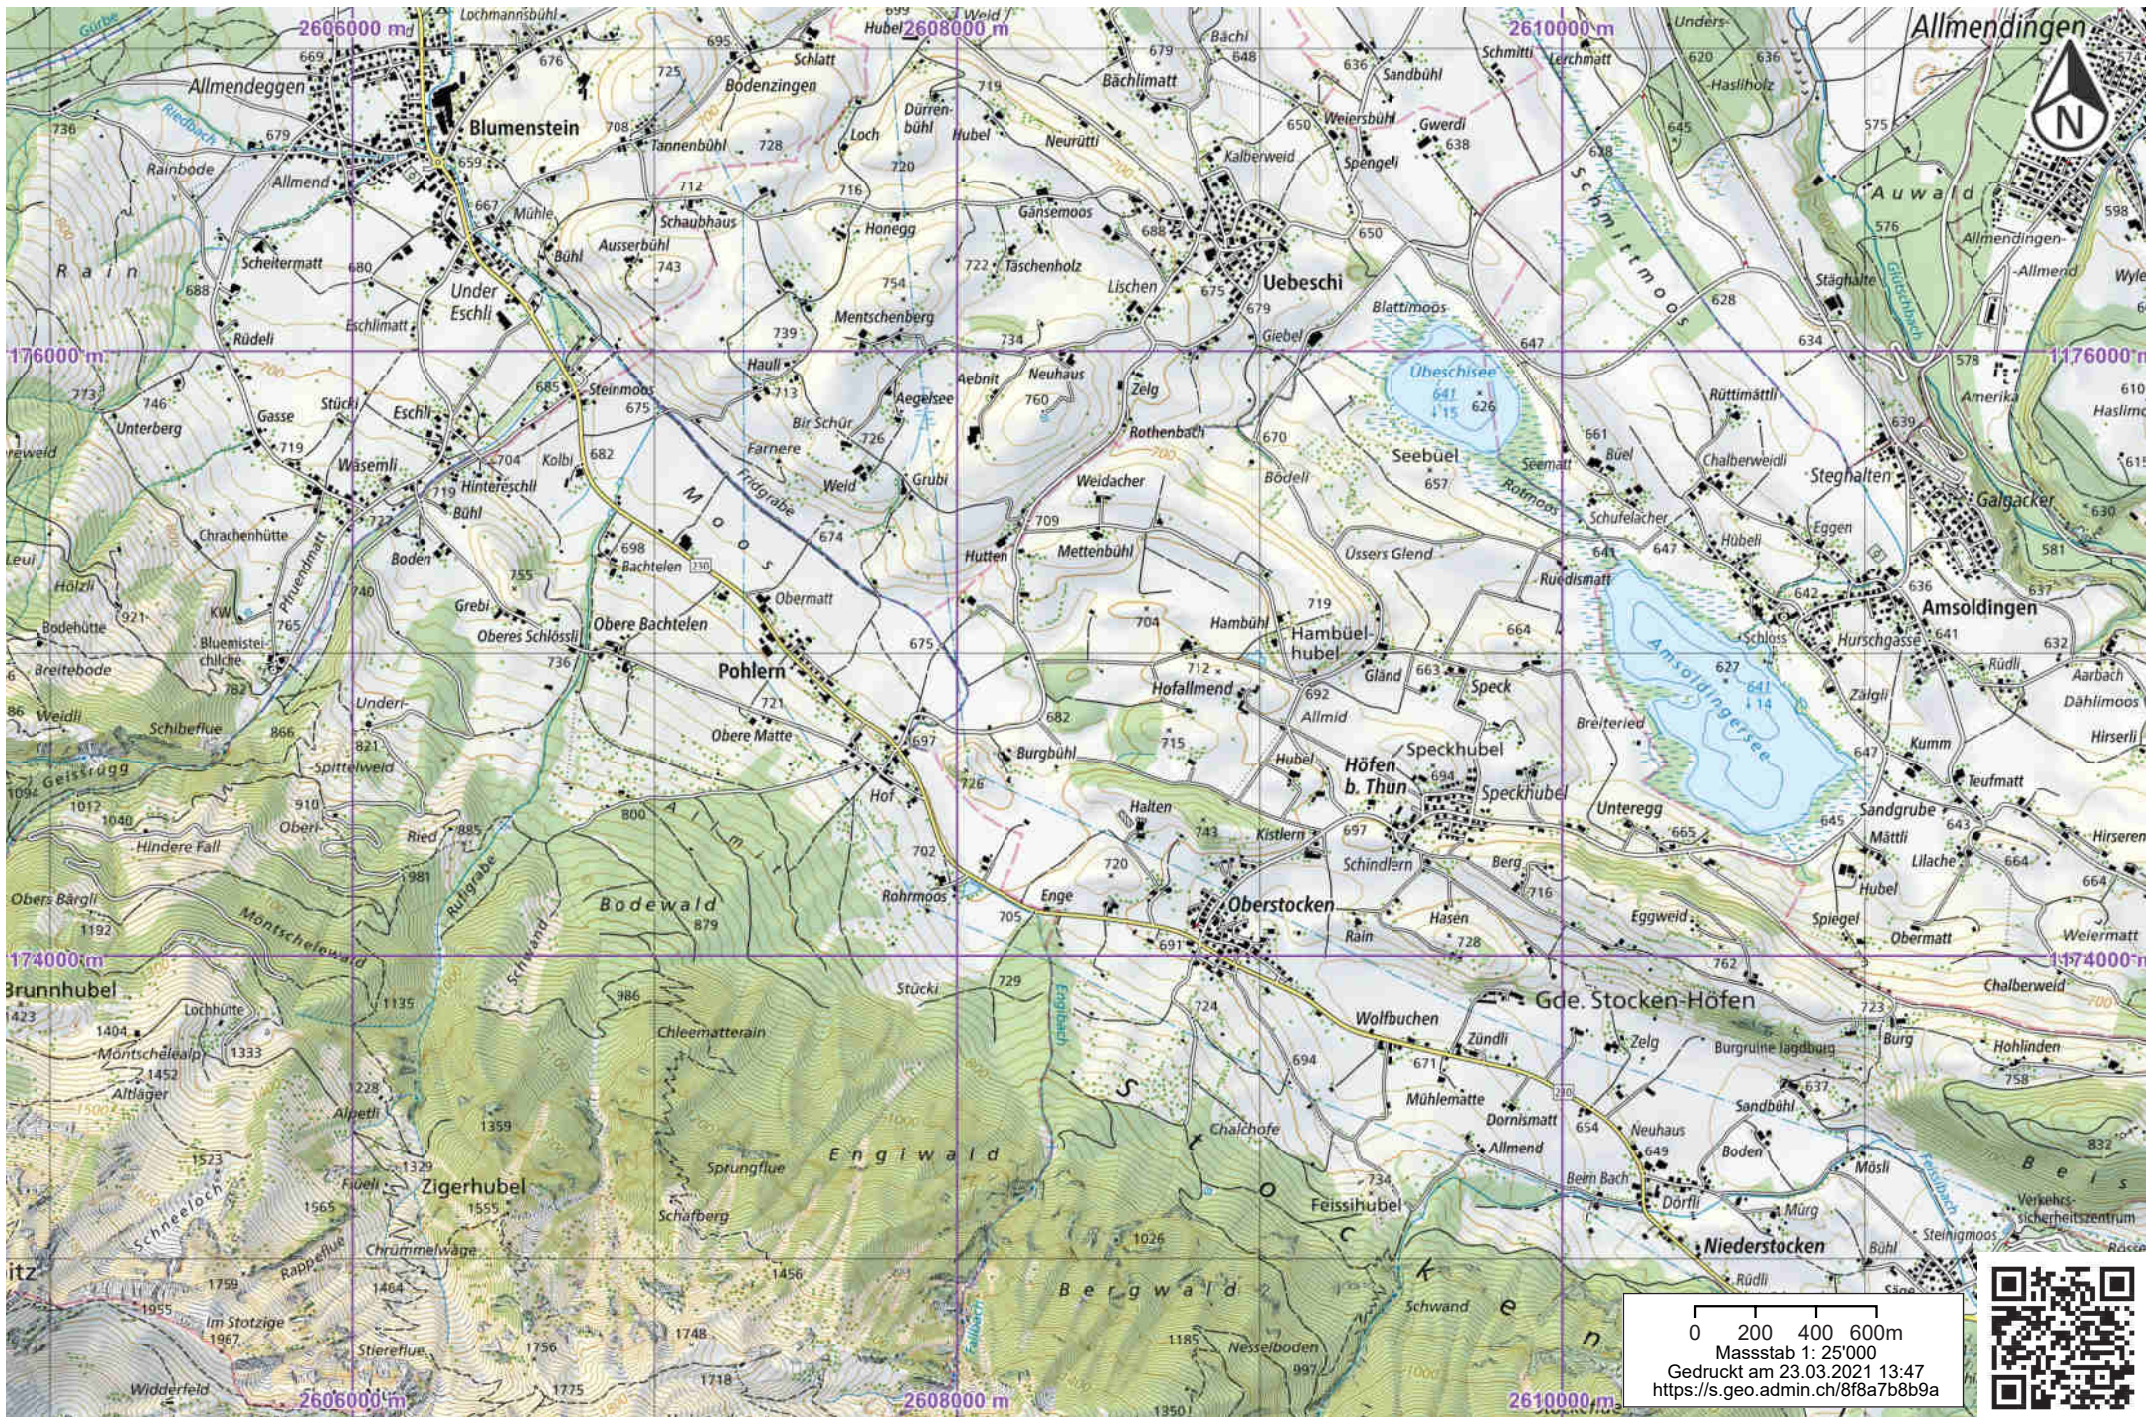

0 200 400 600m
 Massstab 1: 25'000
 Gedruckt am 23.03.2021 13:47
<https://s.geo.admin.ch/8f8a7ae121>

0 200 400 600m
 Massstab 1: 25'000
 Gedruckt am 23.03.2021 13:47
<https://s.geo.admin.ch/8f8a7b8b9a>

0 200 400 600m
 Massstab 1: 25'000
 Gedruckt am 23.03.2021 13:49
<https://s.geo.admin.ch/8f8a7c94f3>