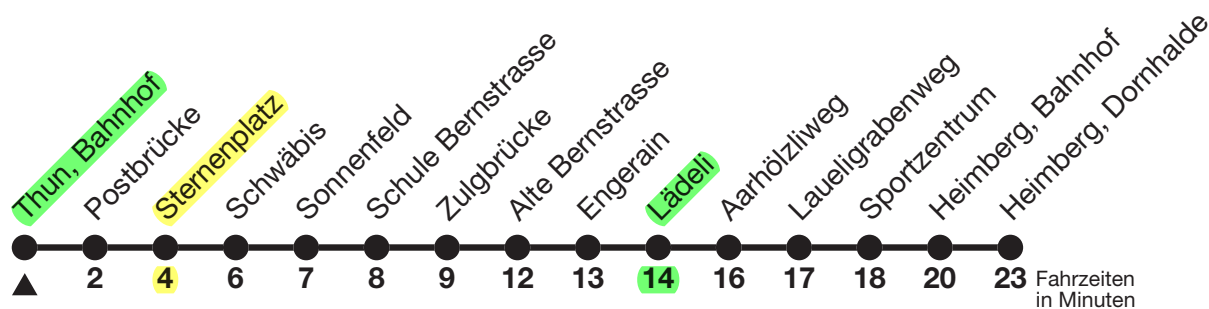

3

Thun, Bahnhof → Heimberg, Dornhalde

Gültig 12.12.2021 - 10.12.2022

Alle Angaben ohne Gewähr

Uhr	Montag - Freitag					Samstag					Sonn- und Feiertag					
6	00 _a	10	20 _a	30 _a	40	50 _a	04 _a	15 _a	30 _a	45		05 _a	30 _a			
7	00 _a	10	20 _a	30 _a	40	50 _a	00 _a	15	30 _a	45		00 _a	15 _a	30 _a	45 _a	
8	00 _a	10	20 _a	30 _a	40	50 _a	00 _a	15	30 _a	45		00 _a	15 _a	30 _a	45 _a	
9	00 _a	10	20 _a	30 _a	40	50 _a	00 _a	10	20 _a	30 _a	40	50 _a	00 _a	15 _a	30 _a	45 _a
10	00 _a	10	20 _a	30 _a	40	50 _a	00 _a	10	20 _a	30 _a	40	50 _a	00 _a	15 _a	30 _a	45 _a
11	00 _a	10	20 _a	30 _a	40	50 _a	00 _a	10	20 _a	30 _a	40	50 _a	00 _a	15 _a	30 _a	45 _a
12	00 _a	10	20 _a	30 _a	40	50 _a	00 _a	10	20 _a	30 _a	40	50 _a	00 _a	15 _a	30 _a	45 _a
13	00 _a	10	20 _a	30 _a	40	50 _a	00 _a	10	20 _a	30 _a	40	50 _a	00 _a	15 _a	30 _a	45 _a
14	00 _a	10	20 _a	30 _a	40	50 _a	00 _a	10	20 _a	30 _a	40	50 _a	00 _a	15 _a	30 _a	45 _a
15	00 _a	10	20 _a	30 _a	40	50 _a	00 _a	10	20 _a	30 _a	40	50 _a	00 _a	15 _a	30 _a	45 _a
16	00 _a	10	20 _a	30 _a	40	50 _a	00 _a	10	20 _a	30 _a	40 _a	50	00 _a	15 _a	30 _a	45 _a
17	00 _a	10	20 _a	30 _a	40	50 _a	00 _a	15	30 _a	45		00 _a	15 _a	30 _a	45 _a	
18	00 _a	10	20 _a	30 _a	40	50 _a	00 _a	15	30 _a	45		00 _a	15 _a	30 _a	45 _a	
19	00 _a	10	20 _a	30	45 _a		00 _a	15	30	45 _a		00 _a	15 _a	30 _a	45 _a	
20	00	15 _a	30	45 _a			00	15 _a	30	45 _a		00 _a	15 _a	30 _a	45 _a	
21	00	15 _a	30				00	15 _a	30			00 _a	15 _a	30 _a		
22	00	30					00	30				00 _a	30 _a			
23	00	30					00	30 _a				00 _a	30 _a			
0	01 _a ^b						01 _a ^b					01 _a ^b				

a = Fährt bis Steffisburg, Alte Bernstrasse

b = Weiterfahrt nach Heimenschwand, Post

Feiertage sind 01. + 02.01., Karfreitag, Ostermontag, Auffahrt, Pfingstmontag, 01.08., 25. + 26.12.
Moonliner siehe separater Fahrplan