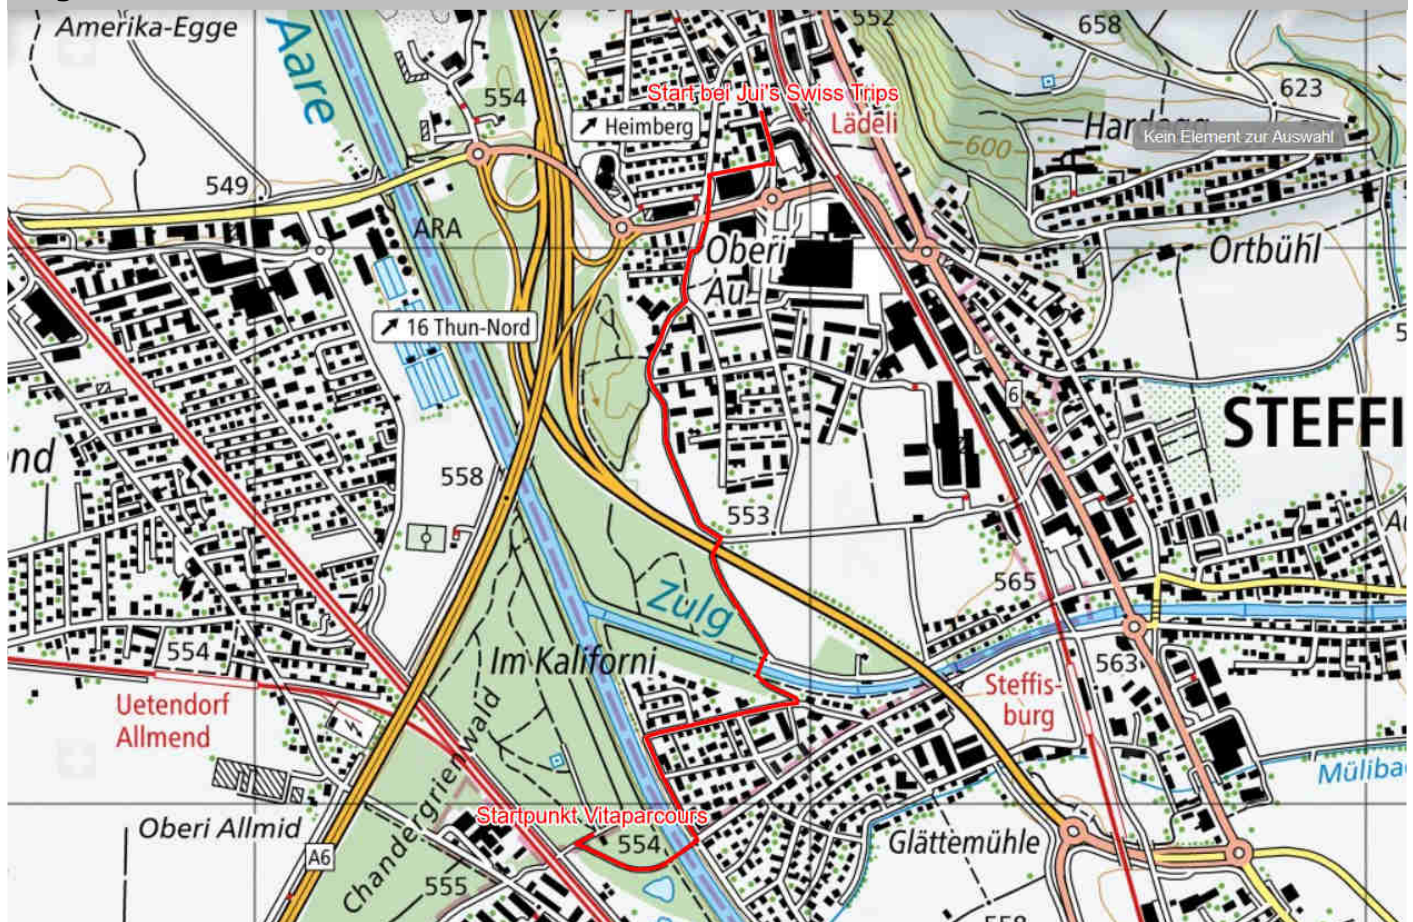

Jui's Homestay

VITAPARCOUR UETENDORF

Dieser Parcour ist der nächstgelegene Vitaparcour von Jui's Homestay. Er kann leicht zu Fuss oder mit dem Fahrrad erreicht werden.

Streckenkarte

Jui's Homestay

Weg zum Start des Parcours

Von Jui's Homestay sind es ≈ 2.00 km zum Startpunkt des Vitaparcours. Es kann zu Fuss oder per Velo der gleiche Hinweg genutzt werden. Die Anfahrt mit Auto oder Motorrad ist eher nicht zu empfehlen.

Nebenstehender QR-Code führt zur Karte der Schweizerischen Landestopographie am Startpunkt.

Die Koordinaten des Startpunktes sind:

- ✓ GPS: 46.77051 / 7.60359
- ✓ Swiss Grid CH1903/LV03
612'599.40 / 179'939.12

Zu Fuss im Marschtempo dauert der Anmarsch ≈ 25 Minuten. Die gleiche Strecke lässt sich mit dem Velo in 8 Minuten bewältigen.

Jui's Homestay

Karte mit der Lage der einzelnen Stationen des Parcours.