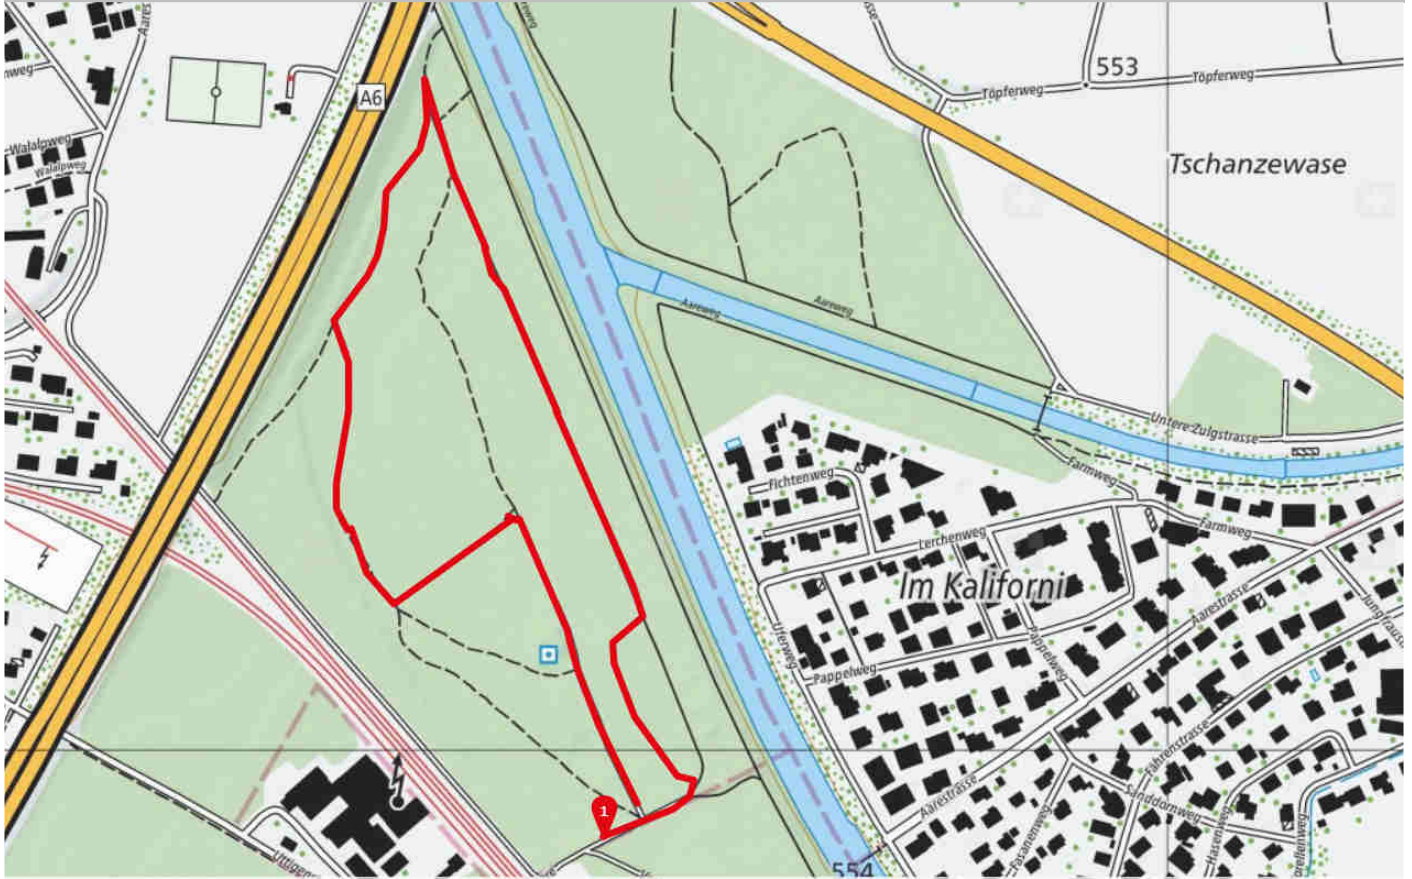

Jui's Homestay

VITAPARCOUR UETENDORF

Dieser Parcour ist der nächstgelegene Vitaparcour von Jui's Homestay. Er kann leicht zu Fuss oder mit dem Fahrrad erreicht werden.

Streckenkarte

Jui's Homestay

Weg zum Start des Parcours

Von Jui's Homestay sind es ≈ 2.00 km zum Startpunkt des Vitaparcours. Es kann zu Fuss oder per Velo der gleiche Hinweg genutzt werden. Die Anfahrt mit Auto oder Motorrad ist eher nicht zu empfehlen.

Nebenstehender QR-Code führt zur Karte der Schweizerischen Landestopographie am Startpunkt.

Die Koordinaten des Startpunktes sind:

- ✓ GPS: 46.77051 / 7.60359
- ✓ Swiss Grid CH1903/LV03
612'599.40 / 179'939.12

Zu Fuss im Marschtempo dauert der Anmarsch ≈ 25 Minuten. Die gleiche Strecke lässt sich mit dem Velo in 8 Minuten bewältigen.

Jui's Homestay

Karte mit der Lage der einzelnen Stationen des Parcours.