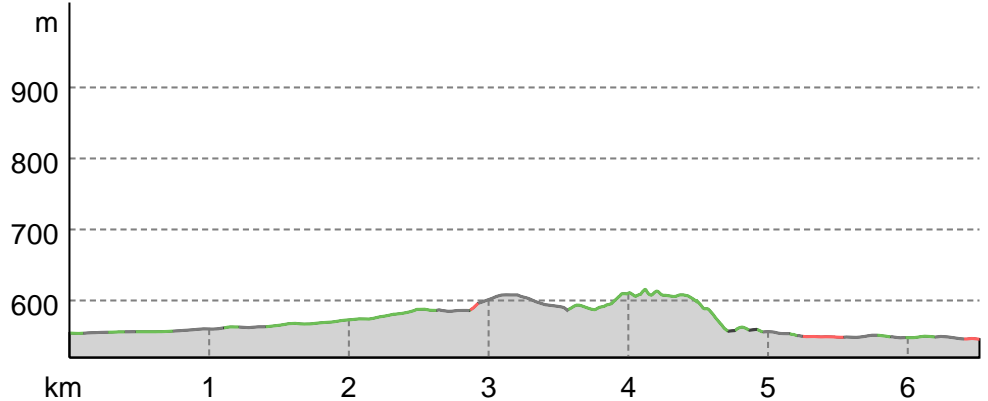

Lappi 2016 Lädeli via Ortbühl bis CIS

↔ 6,5km

🕒 1:45h

▲ 74m

▼ 81m

Schwierigkeit -

Kartengrundlagen: outdooractive Kartografie; ©OpenStreetMap (www.openstreetmap.org) Geodaten © swisstopo, © BAFU

Lappi 2016 Lädeli via Ortbühl bis CIS

Wegart

Asphalt	2,5km
Weg	3,5km
Pfad	0,5km
Straße	0,1km

Höhenprofil

Tourdaten

Wanderung

Strecke	↔	6,5 km
Dauer	🕒	1:45 h
Aufstieg	⬆️	74 m
Abstieg	⬇️	81 m

Schwierigkeit -

Kondition 

Technik 

Höhenlage

616 m

546 m

Beste Jahreszeit

JAN | FEB | MÄR
 APR | MAI | JUN
 JUL | AUG | SEP
 OKT | NOV | DEZ

Bewertungen

Autoren