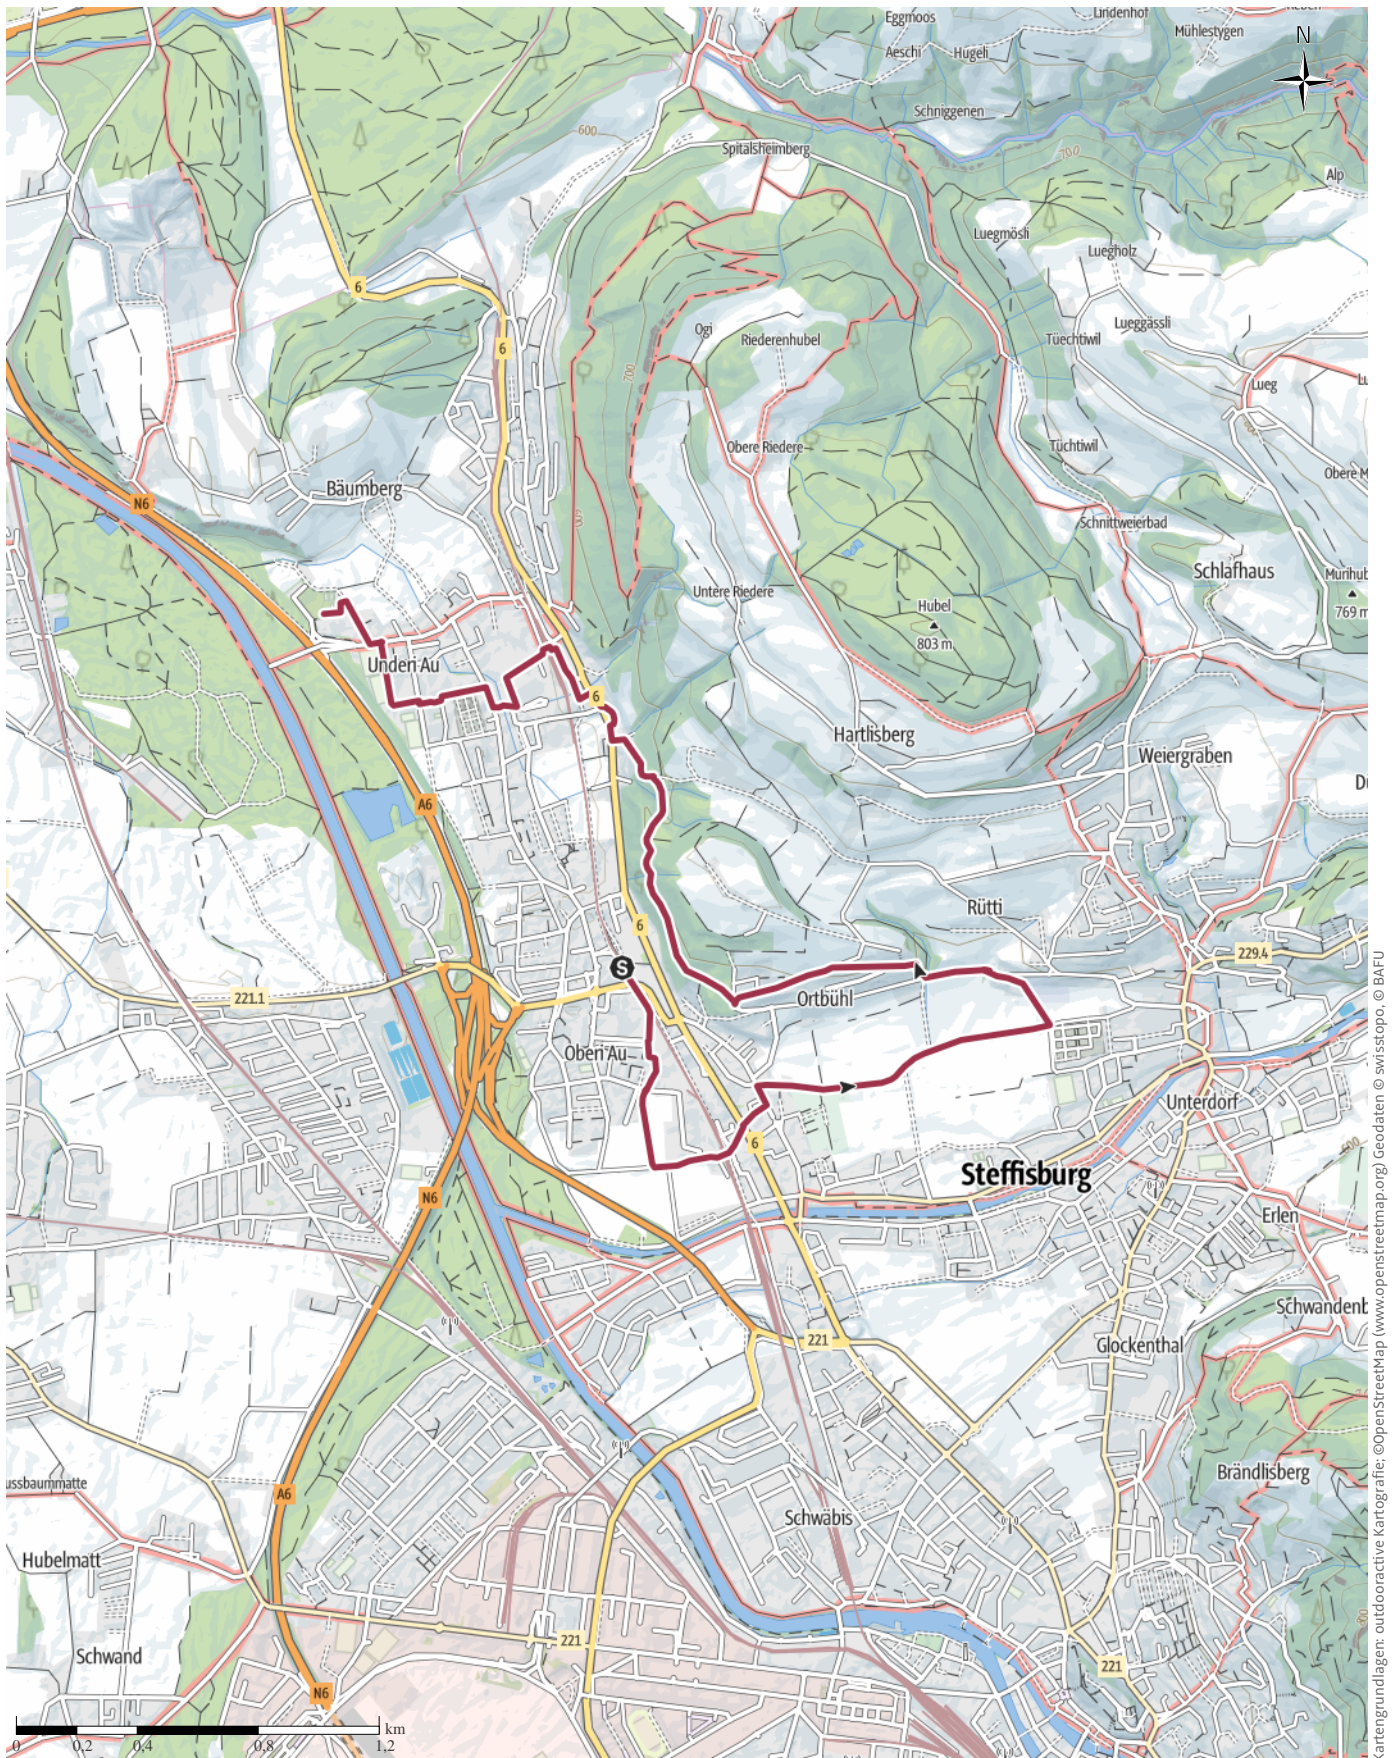

Lappi 2016 Lädeli via Ortbühl bis CIS

↔ 6,5km

🕒 1:45h

▲ 74m

▼ 81m

Schwierigkeit -

Kartengrundlagen: outdooractive Kartografie; ©OpenStreetMap (www.openstreetmap.org) Geodaten © swisstopo, © BAFU

Lappi 2016 Lädeli via Ortbühl bis CIS

Wegart

Asphalt	2,5km
Weg	3,5km
Pfad	0,5km
Straße	0,1km

Höhenprofil

Tourdaten

Wanderung

Strecke	↔	6,5 km
Dauer	🕒	1:45 h
Aufstieg	⬆️	74 m
Abstieg	⬇️	81 m

Schwierigkeit -

Kondition 

Erlebnis 

Landschaft 

Community

Weitere Tourdaten

Werner Rieser

Aktualisierung: 29.02.2016

Lädeli - Ortbühl - Engerain - CIS

Tour zum Mitnehmen für iPhone und Android

QR-Code scannen und diese Tour offline speichern, mit Freunden teilen und mehr ...

Webseite

<https://out.ac/YK9FG>