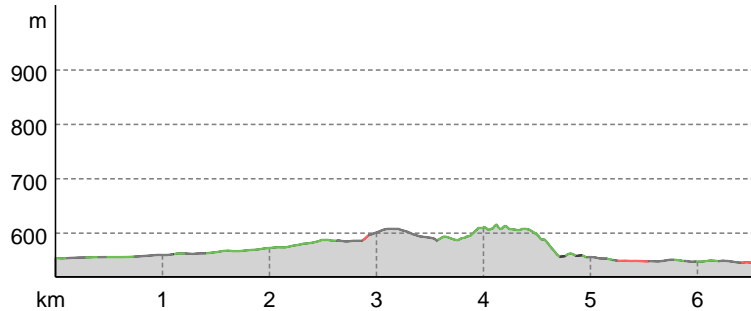

Schwierigkeit	6,5 km	↔
Dauer	1:45 h	🕒
Aufstieg	74 m	▲
Abstieg	81 m	▼
Höhenlage	616 m	—
	546 m	—
Kondition	●●●●●	
Technik	●●●●●	

Tourdaten

Lappi 2016 Lädeli via Ortbühl bis CIS

Wanderung

Werner Rieser

Aktualisierung: 29.02.2016

Wegart

Asphalt	2,5km
Weg	3,5km
Pfad	0,5km
Straße	0,1km

Höhenprofil

Lädeli - Ortbühl - Engerain - CIS

1

2

3

4