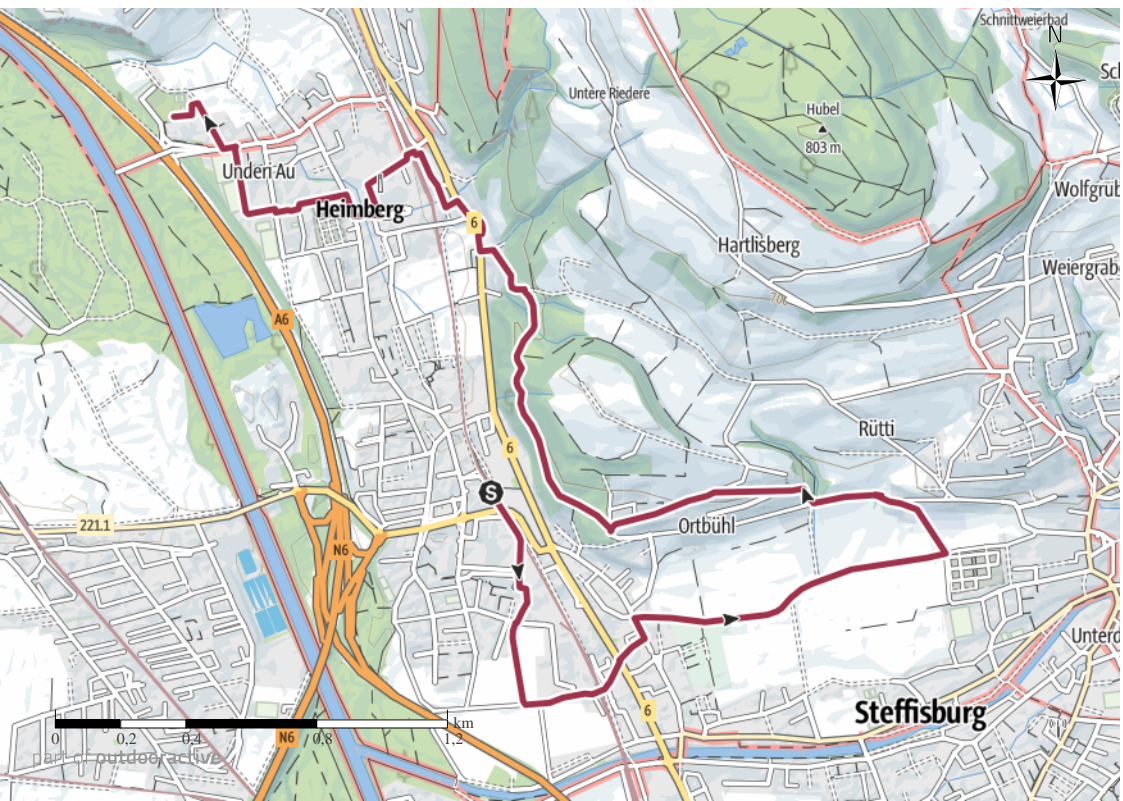

Tour zum Mitnehmen für iPhone und Android

QR-Code scannen und diese Tour offline speichern, mit Freunden teilen und mehr ...

Webseite

<https://out.ac/YK9FG>

Kartenrundlagen: outdooractive Kartografie; OpenStreetMap (www.openstreetmap.org) Geodaten © swisstopo, © BAFU

Wegart

Asphalt	2,5km
Weg	3,5km
Pfad	0,5km
Straße	0,1km

Höhenprofil

Lädeli - Ortbühl - Engerain - CIS

1

2

3

4