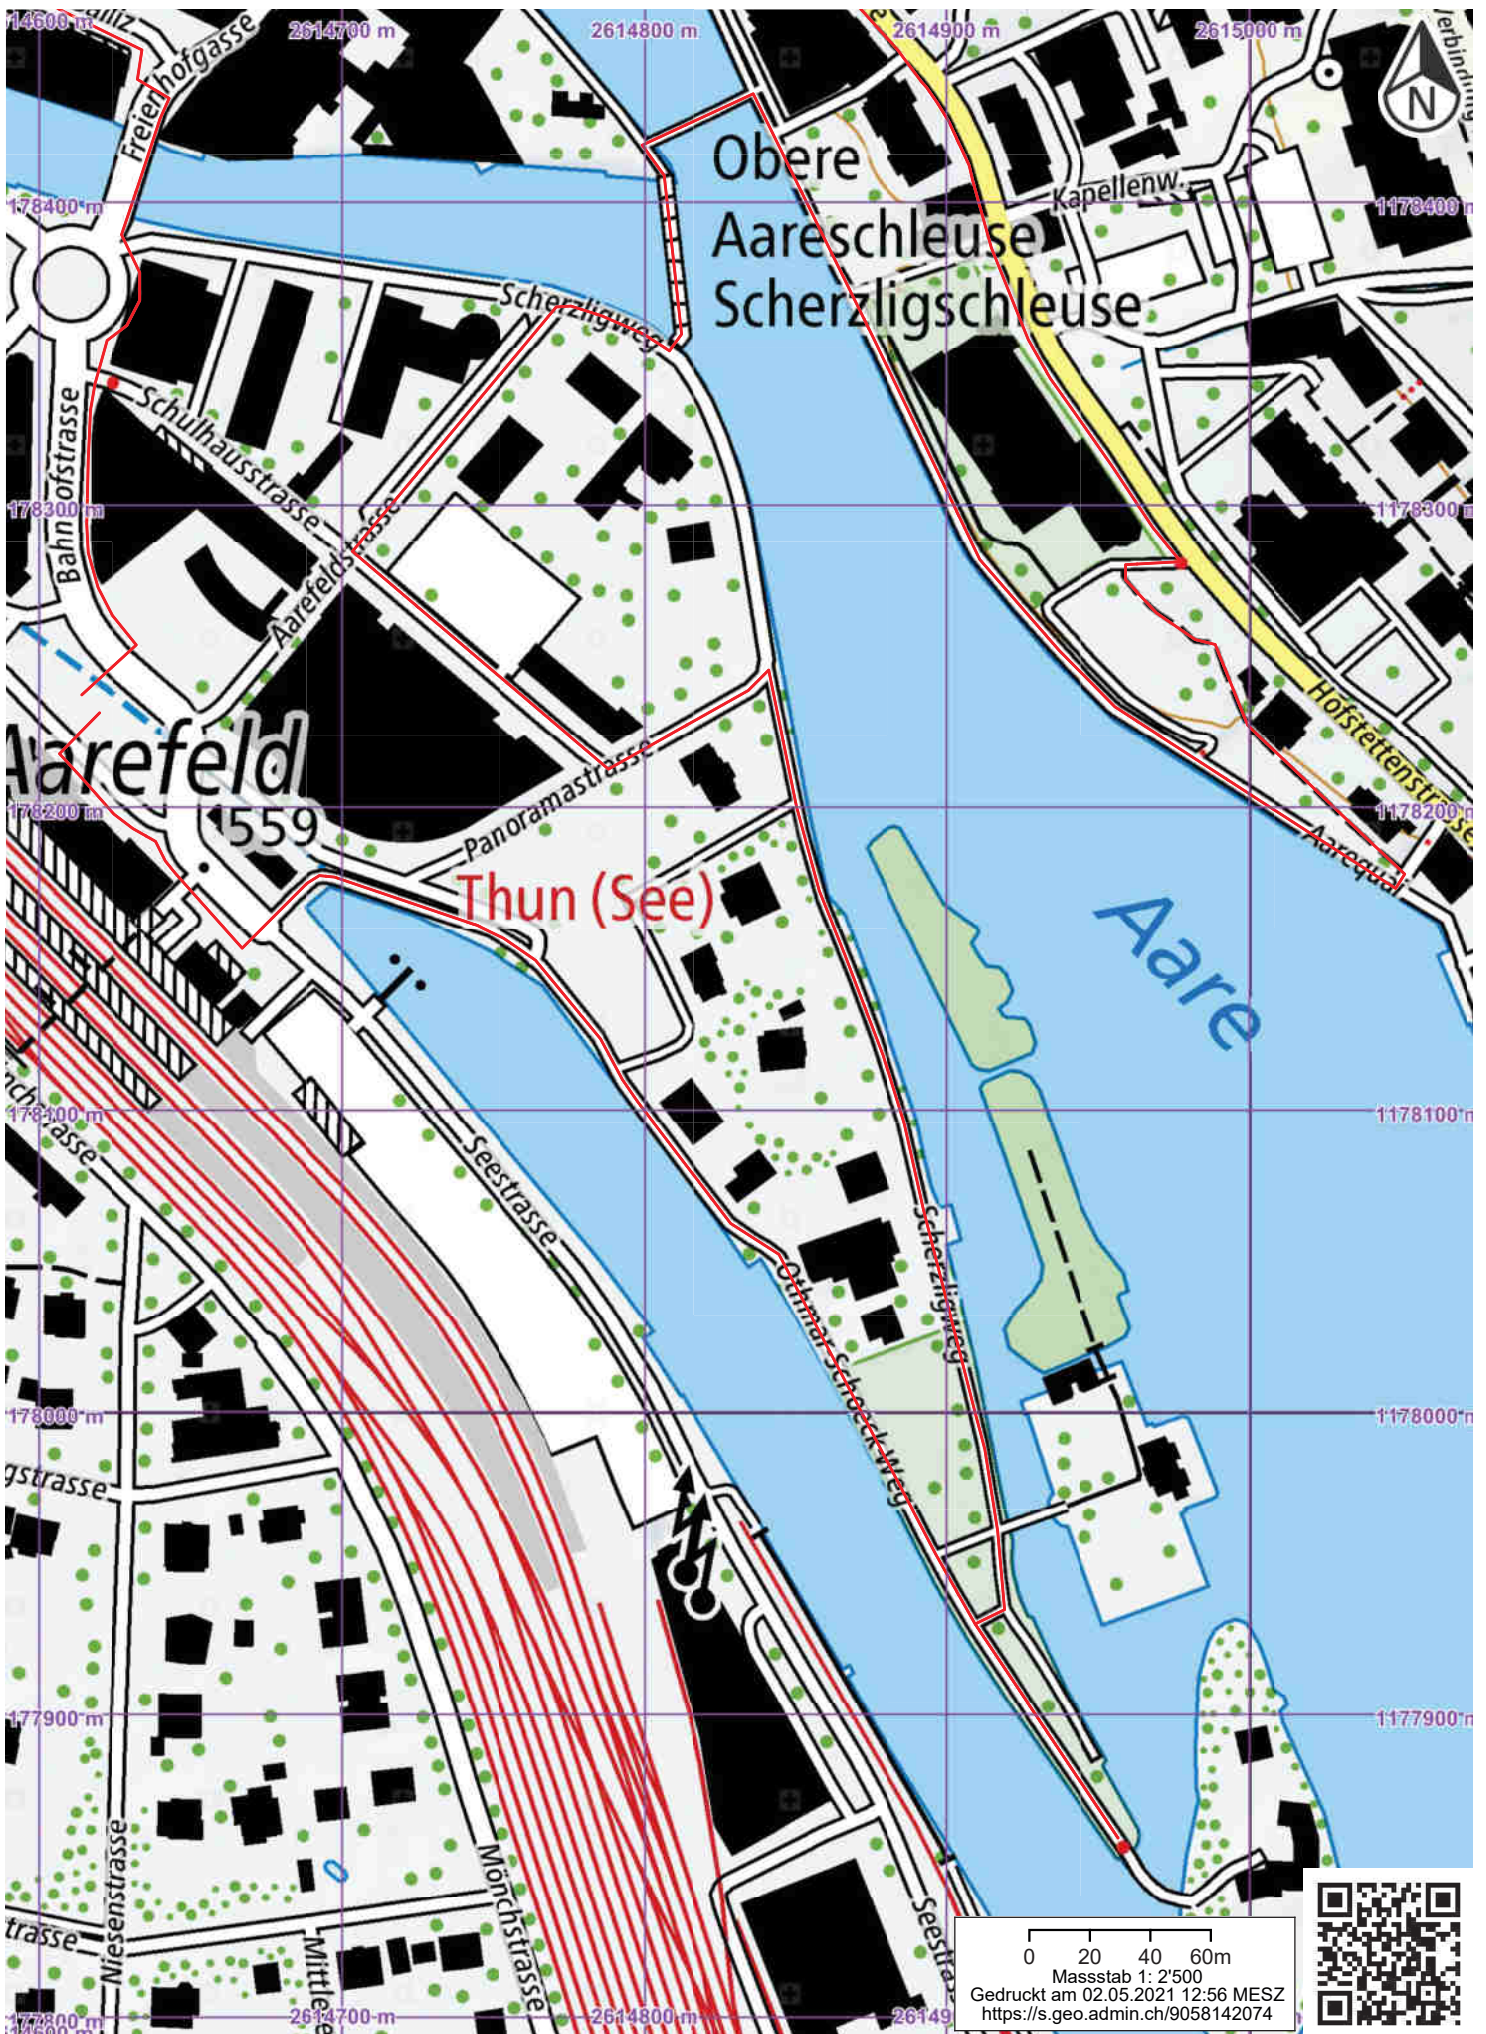

Innenstadt

Mühleschleuse

Untere Aareschleuse

Bälliz-Freienhofgasse

Thun

0 20 40 60m
Massstab 1: 2'500
Gedruckt am 02.05.2021 12:58 MESZ
<https://s.geo.admin.ch/905815a26b>

0 20 40 60m
 Masstab 1: 2'500
 Gedruckt am 02.05.2021 12:56 MESZ
<https://s.geo.admin.ch/9058142074>